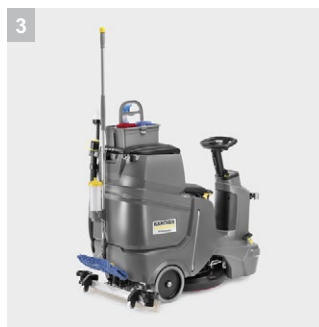

BD 50/70 R Bp Classic

Для уборки площадей в 2000 м² за час: аккумуляторная поломоечная машина с сиденьем для оператора и дисковой щёточной головой BD 50/70 R Classic.

1 Простота эксплуатации

- Интуитивно понятные пиктограммы, простая панель управления
- Быстрый ввод в эксплуатацию и обучение персонала

2 Дисковая технология уборки (один диск)

- Прочная конструкция - щеточная голова закреплена на раме. Не съемная
- Высокая производительность по площади благодаря большой ширине щеточной головы

3 Компактный дизайн и непревзойденная маневренность

- Чрезвычайно маневренная машина
- Хороший обзор очищаемой площади

4 Дополнительный аксссуар: моп для предварительного подметания

- Собирает сухой мусор, вспомогательная функция при уборке
- Помогает предотвратить блокирование всасывающего канала