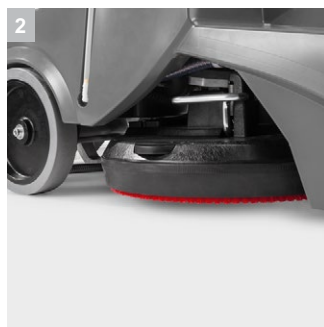

2 Дисковая технология уборки (один диск)

- Прочная конструкция - щеточная голова закреплена на раме. Не съемная
- Высокая производительность по площади благодаря большой ширине щеточной головы

3 Компактный дизайн и непревзойденная маневренность

- Чрезвычайно маневренная машина
- Хороший обзор очищаемой площади

4 Дополнительный аксссуар: моп для предварительного подметания

- Собирает сухой мусор, вспомогательная функция при уборке
- Помогает предотвратить блокирование всасывающего канала