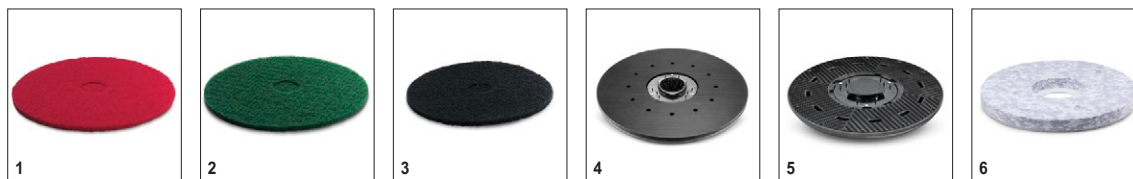

BD 50/70 R Bp Classic

1.161-070.0

KÄRCHER

	Артикул	Жесткость/ тип щетки	Диаметр	Цвет		Описание	
Пады							
Пад	1 6.369-079.0	средней мягкости	508 мм	красный	5 шт.	Для уборки и химической чистки любых полов.	☐
	2 6.369-078.0	средней жесткости	508 мм	зеленый	5 шт.	Для общей чистки и уборки сильно загрязненных полов	☐
	3 6.369-077.0	жесткий	508 мм	черный	5 шт.	Для общей чистки и устранения стойких загрязнений	☐
Приводной диск для падов							
Pad disk complete STRONG D51	4 4.762-593.0		479 мм		1 шт.		☐
Падодержатель	5 4.762-534.0		479 мм		1 шт.	Для очистки падами. С быстродействующей муфтой и центрирующим замком. Подходит к D 51.	☐
Меламиновые пады							
Накладка набор 2x D 508 Melamin	6 6.371-025.0		508 мм		2 шт.		☐

■ Включено в комплект поставки ☐ Доступные аксессуары