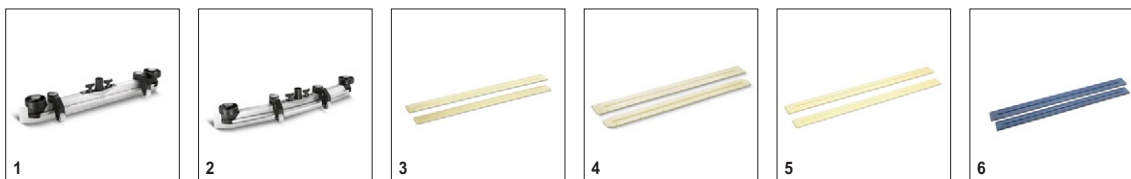

BD 50/70 R Bp Classic

1.161-070.0

KÄRCHER

		Артикул	Длина	Цвет			Описание	
Всасывающая балка в сборе								
Всасывающая балка	1	4.777-401.0	850 мм	прозрачный	1 шт.		Прямая всасывающая балка, с опорными роликами. С маслостойкими уплотнительными полосами из прозрачного полиуретана. 850 мм	☐
	2	4.777-411.0	850 мм	прозрачный	1 шт.		Изогнутая всасывающая балка, с опорными роликами. С маслостойкими уплотнительными полосами из прозрачного полиуретана. 850 мм	☐
Уплотнительные полосы для всасывающих балок								
Резинки для всасывающей балки	3	6.273-207.0	890 мм	прозрачный	2 teilig		Стандартная, с прорезями, маслостойкая, 890 мм, прозрачная. 2 шт.	☐
	4	6.273-229.0	890 мм	прозрачный	2 teilig		Уплотнительные полосы для всасывающих балок, 890 мм, прозрачные, 2 шт. С прорезями, маслостойкие, для чувствительных напольных покрытий.	☐
	5	6.273-290.0	890 мм	прозрачный	2 teilig		Без прорезей, маслостойкие, для грубых напольных покрытий.	☐
	6	6.273-213.0	890 мм	синий	2 teilig		Стандартная, с прорезями, из натурального каучука, 890 мм, синяя. 2 шт.	☐

■ Включено в комплект поставки   □ Доступные аксессуары