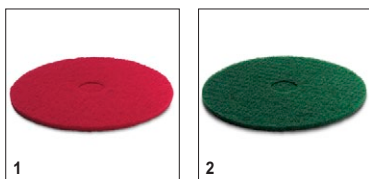

B 150 R DOSE (диск.)

1.246-020.2

KÄRCHER

		Артикул	Жесткость/ тип щетки	Диаметр	Цвет		Описание	
Пады								
Пад	1	6.369-024.0	средней мягкости	457 мм	красный	5 шт.	Для уборки и химической чистки любых полов. Подходят к D 90.	☐
	2	6.369-023.0	средней жесткости	457 мм	зеленый	5 шт.	Для общей чистки и уборки сильно загрязненных полов. Подходят к D 90.	☐

☒ Включено в комплект поставки
☐ Доступные аксессуары