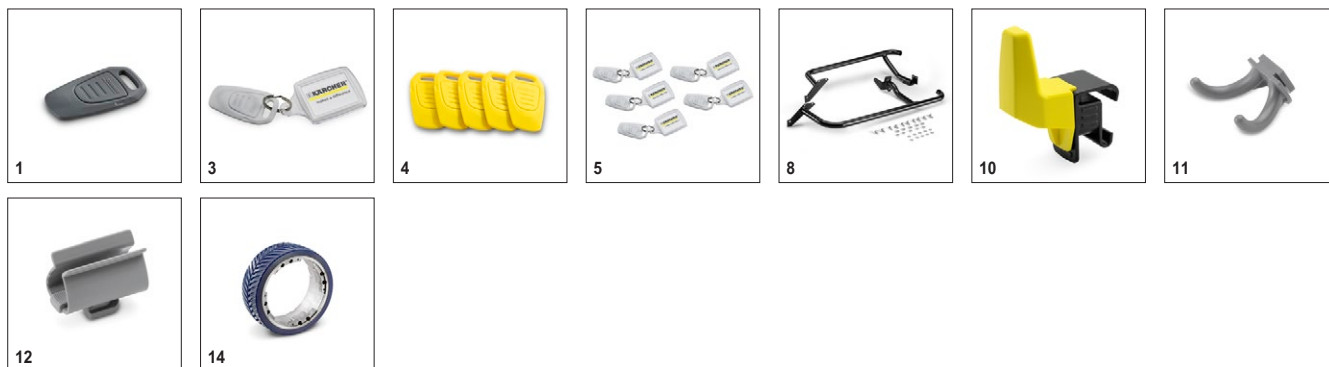

B 150 R DOSE (диск.) 1.246-020.2

KÄRCHER

		Артикул	Длина	Цвет			Описание	
Другое								
Ключ для системы КИК, серый	1	5.035-348.0		серый	1 шт.		Ключ для бригадира / наладчика, позволяющий управлять машиной и задавать настройки.	☒
МК ecolzero	2	5.388-133.0			1 шт.			☐
Набор желтых КИК ключей (5 шт)	3	4.035-076.0		белый	1 шт.			☐
	4	4.035-408.0		желтый	5 шт.		Ключи для оператора, не позволяющие изменять базовые настройки машины.	☐
	5	4.035-064.0		белый	5 шт.			☐
KAERCHER reversion kit Fleet Services EU	6	2.644-099.0			1 шт.			☐
Крышка бака с системой промывки	7	4.035-513.0			1 шт.			☐
	8	2.034-000.0						☐
Аксессуары Home Base								
½ДНр Homebase Мор	9	4.035-514.0			1 шт.			☐
	10	4.070-075.0			1 шт.			☐
Двойной крюк В 40	11	6.980-077.0			1 шт.			☐
Держатель рукоятки серый	12	6.980-078.0			1 шт.			☐
Система ручной промывки	13	4.035-515.0			1 шт.			☐
Колеса / Шины								
Покрышка	14	6.435-810.0		фиолетовый	1 шт.			☐

■ Включено в комплект поставки □ Доступные аксессуары