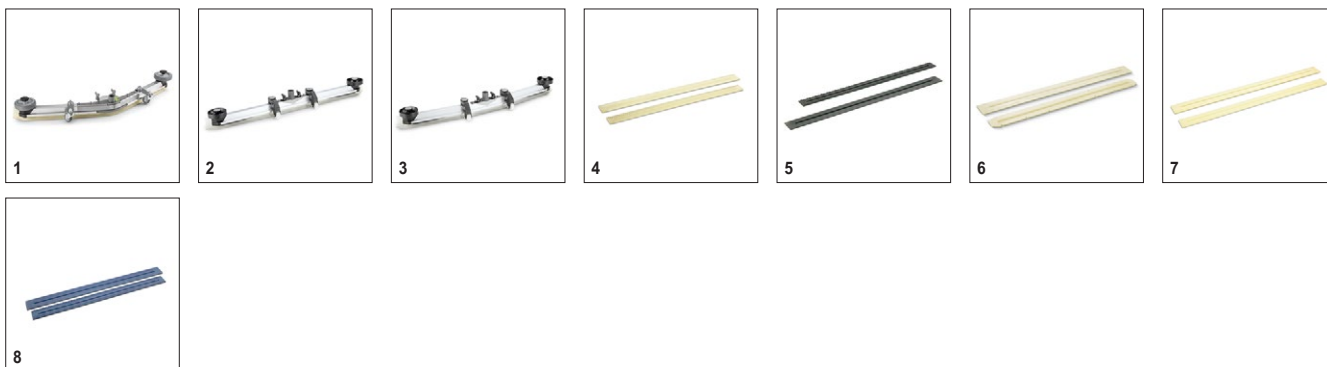

B 150 R DOSE (диск.) 1.246-020.2

KÄRCHER

		Артикул	Длина	Цвет			Описание	
Всасывающая балка в сборе								
Всасывающая балка	1	4.777-078.0	1200 мм	прозрачный	1 шт.			☐
	2	4.777-403.0	1060 мм	прозрачный	1 шт.		Прямая, с опорными роликами. С маслостойкими уплотнительными полосами из прозрачного полиуретана.	☐
	3	4.777-413.0	1060 мм	прозрачный	1 шт.		Изогнутая, с опорными роликами. С маслостойкими уплотнительными полосами из прозрачного полиуретана.	☐
Уплотнительные полосы для всасывающих балок								
Набор резиновых губок рифленый маслостой	4	6.273-016.0	1334 мм	прозрачный	2 teilig			☐
Резинки для всасывающей балки	5	6.273-209.0	1080 мм	прозрачный	2 teilig		Уплотнительные полосы для всасывающих балок, 1080 мм, стандартные, с прорезями, маслостойкие, прозрачные, 2 шт.	☐
	6	6.273-206.0	1080 мм	прозрачный	2 teilig		Уплотнительные полосы для всасывающих балок, 1080 мм, с прорезями, прозрачные, маслостойкие, 2 шт.	☐
Резинка для всасывающей балки	7	6.273-293.0	1080 мм	прозрачный	2 teilig			☐
Резинки для всасывающей балки	8	6.273-215.0	1080 мм	синий	2 teilig		С прорезями, из натурального каучука, 1080 мм, синяя. 2 шт.	☐

■ Включено в комплект поставки   □ Доступные аксессуары