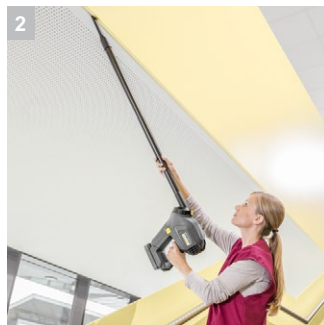

## HV 1/1 Bp Fs

HV 1/1 Bp Fs - это мощный ручной аккумуляторный пылесос: готовность к применению, впечатляющая сила всасывания и долгая работа от одного заряда. HV 1/1 Bp прекрасно подходит для уборки в зданиях. С комплектом принадлежностей для клининга.

### 2 Компактный, легкий и гибкий в использовании

- Допускает эксплуатацию во всех направлениях (применение на 360°).