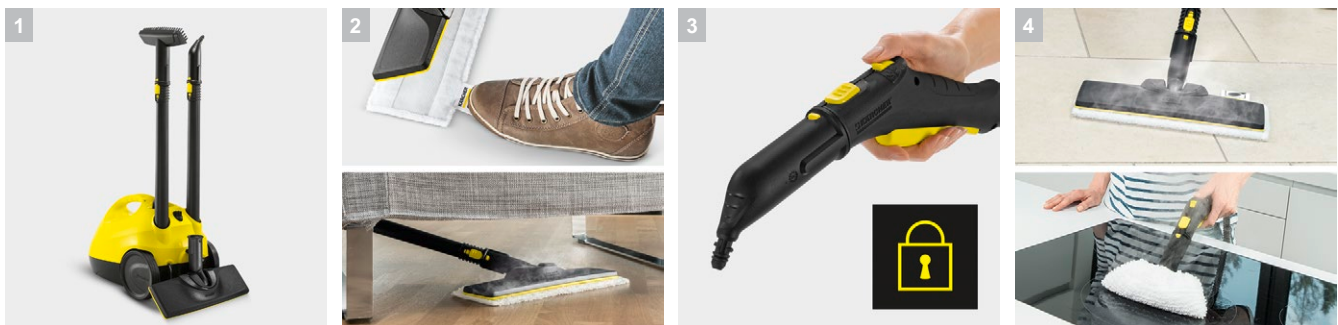

## SC 2 EasyFix

Пароочиститель SC 2 EasyFix – компактный пароочиститель начального уровня, обладающий в то же время производительностью, достаточной для эффективной уборки. С комплектом для уборки пола EasyFix.

### 1 Место для хранения аксессуаров и парковка для насадки

- Держатели для принадлежностей позволяют аккуратно хранить аппарат и закреплять насадку для пола на время перерывов в работе.

### 2 Насадка для пола EasyFix с шарниром и удобным креплением салфетки

- Оптимальные результаты очистки на всех типах твердых поверхностей в доме.
- Система фиксации салфеток для пола с застежкой-липучкой позволяет легко закреплять салфетки и заменять их, не вступая в контакт с грязью.

### 3 Блокировка от детей на пистолете

- Система блокировки обеспечивает надежную защиту от неправильного использования детьми.