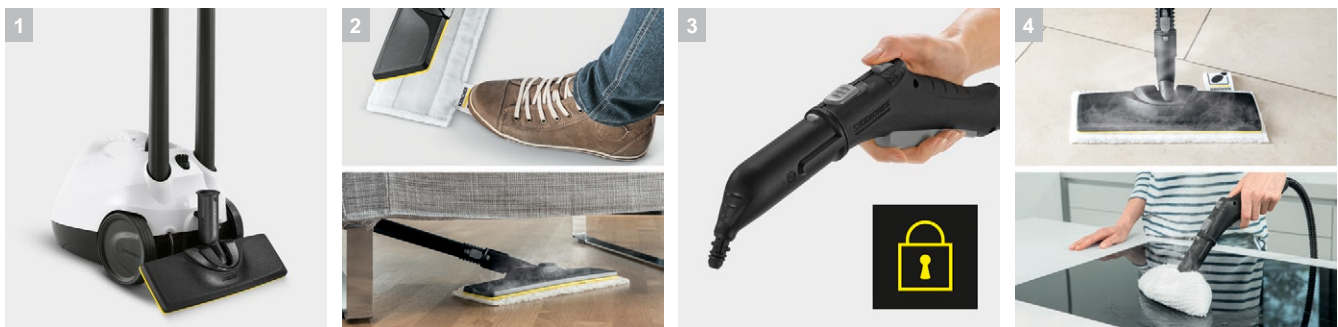

SC 2 EasyFix Premium

Пароочиститель SC 2 EasyFix Premium – компактный пароочиститель начального уровня, обладающий в то же время производительностью, достаточной для эффективной уборки. С комплектом для уборки пола EasyFix и расширенным набором принадлежностей.

1 Место для хранения аксессуаров и парковка для насадки

- Держатели для принадлежностей позволяют аккуратно хранить аппарат и закреплять насадку для пола на время перерывов в работе.

2 Насадка для пола EasyFix с шарниром и удобным креплением салфетки

- Оптимальные результаты очистки на всех типах твердых поверхностей в доме.
- Система фиксации салфеток для пола с застежкой-липучкой позволяет легко закреплять салфетки и заменять их, не вступая в контакт с грязью.

Технические характеристики и комплектация

KÄRCHER

SC 2 EasyFix Premium

- Легкий, компактный аппарат
- С напольным комплектом Comfort и расширенной комплектацией аксессуаров

Технические характеристики

Артикул	1.512-090.0	
Штрих-код (EAN)	4054278312538	
Производительность по площади (до заправки)	м ²	са. 75
Время нагрева	мин	6,5
Нагреватель / Съёмный бак	л	1 + - / -
Макс. давление пара	бар	3,2
Мощность нагревателя	Вт	1500
Источник питания	В / Гц	220-240 / 50-60
Длина кабеля	м	4
Вес без аксессуаров	кг	2,9
Габариты (Д x Ш x В)	мм	380 x 254 x 260