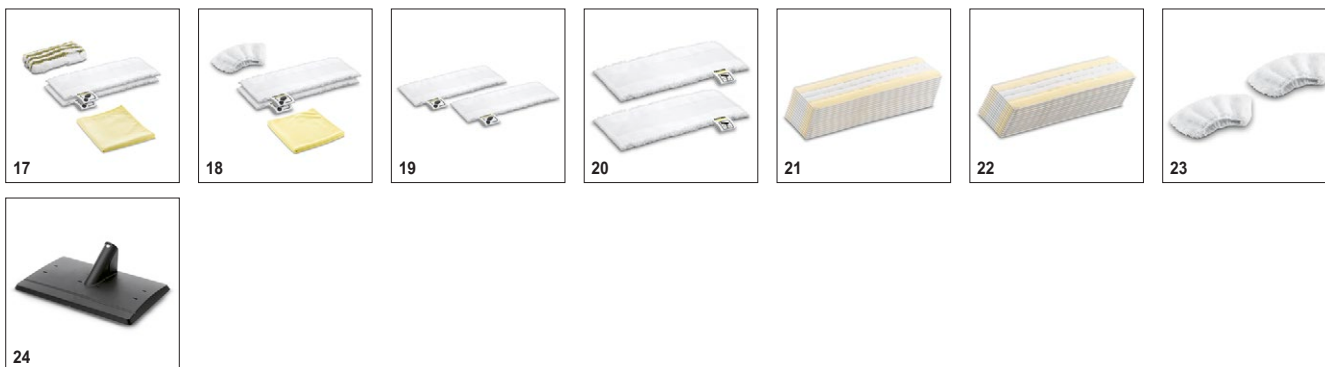

SC 4 EasyFix Iron 1.512-453.0

KÄRCHER

		Артикул	Количество						Описание	
Комплекты текстильных салфеток										
Комплект микроволоконных салфеток для ванной	17	2.863-266.0	4 шт.						Набор микроволоконных салфеток для оптимальной уборки в ванной: 2 салфетки для пола к насадке для пола EasyFix, 1 абразивная обтяжка для ручной насадки и 1 салфетка для полировки.	☐
Комплект микроволоконных салфеток для кухни	18	2.863-265.0	4 шт.						Набор микроволоконных салфеток для оптимальной уборки на кухне: 2 салфетки для пола к насадке для пола EasyFix, 1 обтяжка для ручной насадки и 1 салфетка для чистки нержавеющей стали.	☐
Комплект микроволоконных салфеток к насадке для пола EasyFix	19	2.863-259.0	2 шт.						2 износостойкие и хорошо впитывающие влагу микроволоконные салфетки для пола к насадке для пола EasyFix, удобно закрепляемые застежкой-липучкой и снимаемые без контакта с грязью.	☐
Комплект микроволоконных салфеток к насадке для пола EasyFix Mini	20	2.863-296.0	2 шт.						2 износостойкие и хорошо впитывающие влагу микроволоконные салфетки для пола к насадке для пола EasyFix Mini, удобно закрепляемые застежкой-липучкой и снимаемые без контакта с грязью.	☐
SC Disposable Cloth EasyFix	21	2.863-299.0	15 шт.							☐
SC Disposable Cloth EasyFix Mini	22	2.863-300.0	15 шт.							☐
Салфетки из микроволокна для ручная форс	23	2.863-270.0	2 шт.							☐
Другое										
Насадка для удаления обоев	24	2.863-062.0	1 шт.						Насадка для удаления обоев идеально подходит для удаления обоев и остатков клея, используя силу пара.	☐

■ Включено в комплект поставки   □ Доступные аксессуары