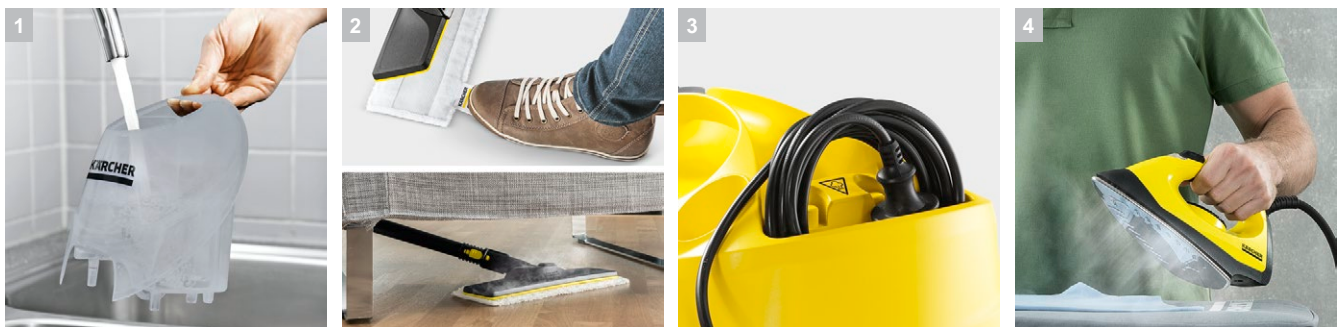

SC 4 EasyFix Iron

Пароочиститель SC 4 EasyFix Iron с насадкой для пола EasyFix и паровым утюгом в комплекте со съемным баком для воды обеспечивает режим непрерывной уборки.

1 Съемный бак для постоянного долива воды

- Возможность дозаправки водой в любое время позволяет выполнять работы без долгих перерывов.

2 Насадка для пола EasyFix с шарниром и удобным креплением салфетки

- Оптимальные результаты очистки на всех типах твердых поверхностей в доме.
- Система фиксации салфеток для пола с застежкой-липучкой позволяет легко закреплять салфетки и заменять их, не вступая в контакт с грязью.

3 Отсек для кабеля

- Позволяет аккуратно хранить кабель и принадлежности.

4 Улучшенная функция глажки (только с SC 4 EasyFix Iron)

- Утюжка паровым утюгом Kärcher позволяет экономить до 50% времени. Постоянная подача пара под высоким давлением облегчает разглаживание плотных материалов.

Технические характеристики и комплектация

KÄRCHER

SC 4 EasyFix Iron

- Съемный бак для постоянного долива воды для длительной работы
- Отдел для хранения кабеля
- С набором для очистки пола EasyFix и паровым утюгом