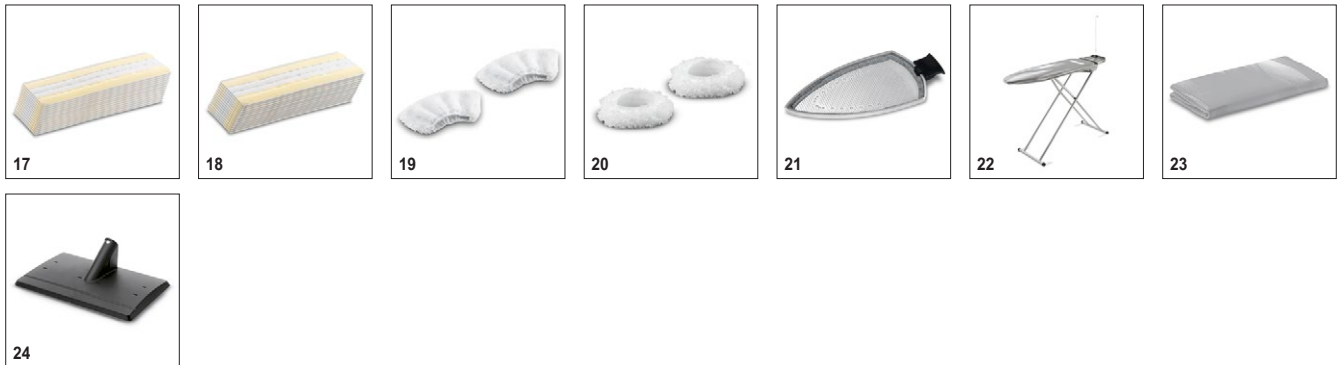

SC 4 EasyFix Premium Iron Kit 1.512-482.0

KÄRCHER

		Артикул	Количество					Описание	
SC Disposable Cloth EasyFix	17	2.863-299.0	15 шт.						☐
SC Disposable Cloth EasyFix Mini	18	2.863-300.0	15 шт.						☐
Салфетки из микроволокна для ручная Форс	19	2.863-270.0	2 шт.						☐
Комплект микроволоконных обтяжек для большой круглой щетки	20	2.863-243.0	2 шт.					2 обтяжки из микроволокна для большой круглой щетки, предназначенные для бережного удаления особенно стойких загрязнений на кухне и в ванной.	☐
Аксессуары для гладильной системы									
Антипригарная накладка для утюга I 6006	21	2.860-142.0	1 шт.					Накладка на подошву парового утюга I 6006.	☐
Гладильная доска с функцией вдува/выдува АВ 1000	22	2.884-933.0	1 шт.					С функцией продувки и активной системой отсасывания пара, устанавливается в 6 высотных положениях.	☐
Сменный комплект для гладильной доски	23	2.884-969.0	1 шт.					Хлопковое покрытие для гладильной доски АВ 1000. Идеально для получения превосходных результатов глажения.	☐
Другое									
Насадка для удаления обоев	24	2.863-062.0	1 шт.					Насадка для удаления обоев идеально подходит для удаления обоев и остатков клея, используя силу пара.	☐

■ Включено в комплект поставки   □ Доступные аксессуары