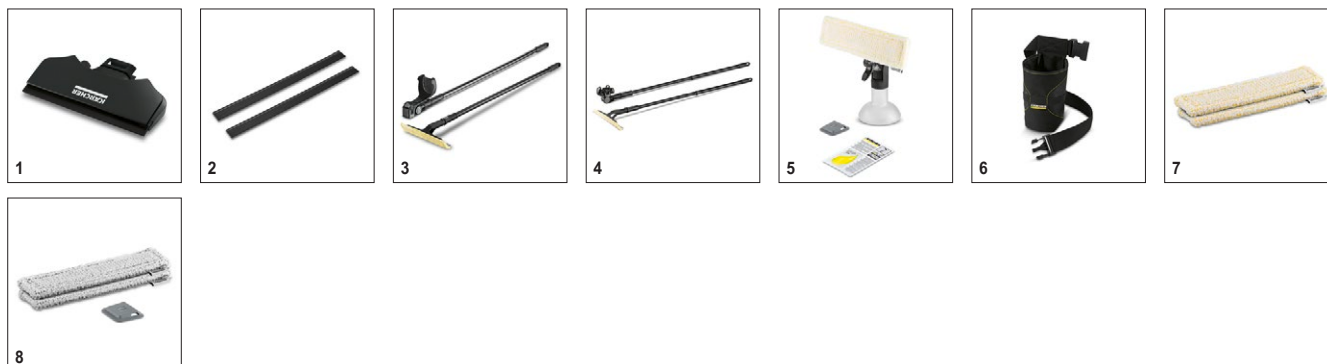

WV 2 Premium 10 Years Edition 1.633-425.0

KÄRCHER

	Артикул	Количество					Описание	
Насадки								
	1	2.633-112.0	1 шт.					☒
Насадки для стеклоочистителя								
Сменные стяжки для оконного пылесоса	2	2.633-005.0	2 шт.				Запасные стяжки (280 мм) для всасывающей насадки оконного пылесоса.	☐
Удлинительные трубки								
Удлинительный комплект для оконного пылесоса	3	2.633-111.0	1 шт.				Удлинительный комплект позволяет легко очищать окна большой высоты. Длина телескопической штанги регулируется в пределах 1,20 – 1,90 м. Комплект подходит ко всем оконным пылесосам Kärcher.	☐
WV Evolution Extension Set	4	2.633-144.0	1 шт.					☐
Пульверизатор								
Распылительная бутылка Катушка принадлеж	5	2.633-129.0	1 шт.					☐
Сумка								
Сумка с ремнем для оконного пылесоса WV	6	2.633-006.0	1 шт.				Практичная сумка с ремнем для укладки оконного пылесоса и пульверизатора.	☐
Обтяжки								
Накладка внутри принадлежности	7	2.633-130.0	2 шт.					☐
Накладка снаружи принадлежности	8	2.633-131.0	2 шт.					☐

■ Включено в комплект поставки   □ Доступные аксессуары