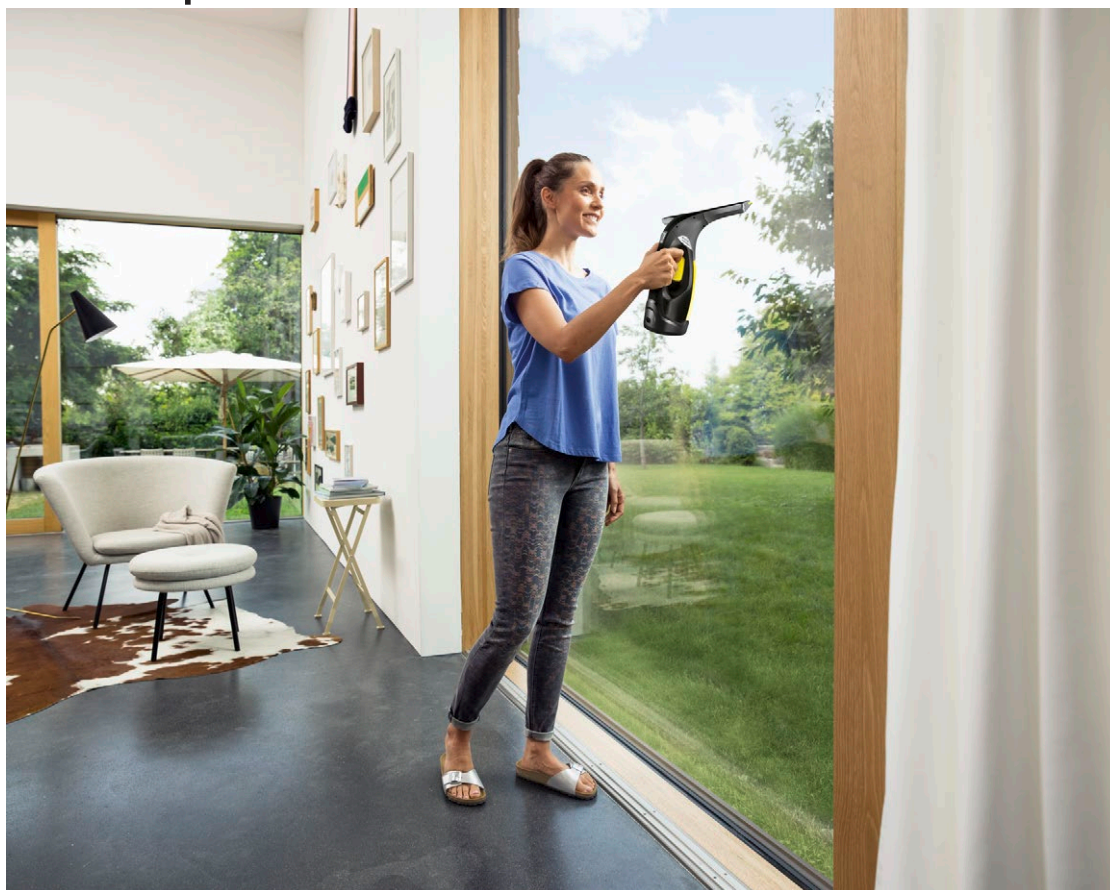

Технические характеристики и комплектация

KÄRCHER

WV 2 Premium 10 Years Edition

- 2 всасывающие насадки различных размеров
- Быстрое опорожнение бачка для грязной воды

Технические характеристики

Артикул		1.633-425.0
Штрих-код (EAN)		4054278329772
Рабочая ширина всасывающей насадки	мм	280
Объем бачка для грязной воды	мл	100
Время работы от 1 заряда	мин	35
Время заряда аккумулятора	мин	185
Производительность уборки от 1 заряда		Прибл. 105 м² = 35 окон
Источник питания	В / Гц	220-240 / 50-60
Масса с аккумулятором	кг	0,6
Габариты (Д x Ш x В)	мм	120 x 280 x 320

Комплектация

Концентр. средство для мойки стекол	мл	1 x 20
Пульверизатор с микроволоконной насадкой	■	
Литий-ионный аккумулятор	■	
Зарядное устройство	■	
Сменная всасывающая насадка	■	

■ Включено в комплект поставки