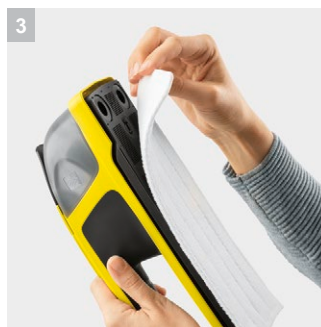

KV 4

Беспроводной вибропад KV 4 легко удаляет грязь с гладких поверхностей. Электрическая система увлажнения и вибрации оставляют ручную очистку в прошлом.

1 Вибрационное воздействие

- Вибрации повышают эффективность очистки и помогают удалять стойкие загрязнения.

2 Электрическая система увлажнения

- Салфетка увлажняется автоматически, что позволяет одновременно смачивать поверхность и удалять с нее грязь.

3 Легко прикрепляемая салфетка

- Система крепления застежка-липучка позволяет очень быстро и легко прикреплять и заменять салфетки.

4 Легко заполняемый бачок

- Бачок для чистой воды можно в любое время легко и быстро наполнить моющим средством и водой.

Технические характеристики и комплектация

KÄRCHER

KV 4

- Подходит для всех гладких поверхностей
- Заполнение бачка, а также замена салфетки происходят без прикладывания лишних усилий
- В комплекте салфетка, которую можно стирать и 20 мл концентрата средства для мытья окон