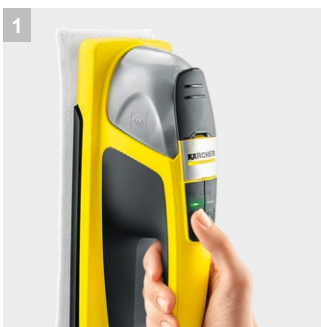

KV 4

Беспроводной вибропад KV 4 легко удаляет грязь с гладких поверхностей. Электрическая система увлажнения и вибрации оставляют ручную очистку в прошлом.

1 Вибрационное воздействие

- Вибрации повышают эффективность очистки и помогают удалять стойкие загрязнения.

2 Электрическая система увлажнения

- Салфетка увлажняется автоматически, что позволяет одновременно смачивать поверхность и удалять с нее грязь.

3 Легко прикрепляемая салфетка

- Система крепления застежка-липучка позволяет очень быстро и легко прикреплять и заменять салфетки.

4 Легко заполняемый бачок

- Бачок для чистой воды можно в любое время легко и быстро наполнить моющим средством и водой.

Технические характеристики и комплектация

KÄRCHER

KV 4

- Подходит для всех гладких поверхностей
- Заполнение бачка, а также замена салфетки происходят без прикладывания лишних усилий
- В комплекте салфетка, которую можно стирать и 20 мл концентрата средства для мытья окон