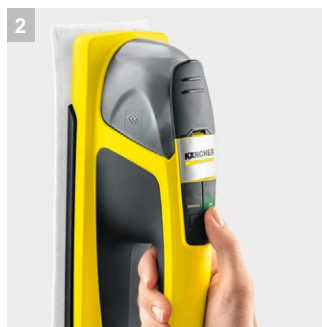

KV 4

Беспроводной вибропад KV 4 легко удаляет грязь с гладких поверхностей. Электрическая система увлажнения и вибрации оставляют ручную очистку в прошлом.

1 Вибрационное воздействие

- Вибрации повышают эффективность очистки и помогают удалять стойкие загрязнения.

2 Электрическая система увлажнения

- Салфетка увлажняется автоматически, что позволяет одновременно смачивать поверхность и удалять с нее грязь.

3 Легко прикрепляемая салфетка

- Система крепления застежка-липучка позволяет очень быстро и легко прикреплять и заменять салфетки.

4 Легко заполняемый бачок

- Бачок для чистой воды можно в любое время легко и быстро наполнить моющим средством и водой.

Технические характеристики и комплектация

KÄRCHER

KV 4

- Подходит для всех гладких поверхностей
- Заполнение бачка, а также замена салфетки происходят без прикладывания лишних усилий
- В комплекте салфетка, которую можно стирать и 20 мл концентрата средства для мытья окон